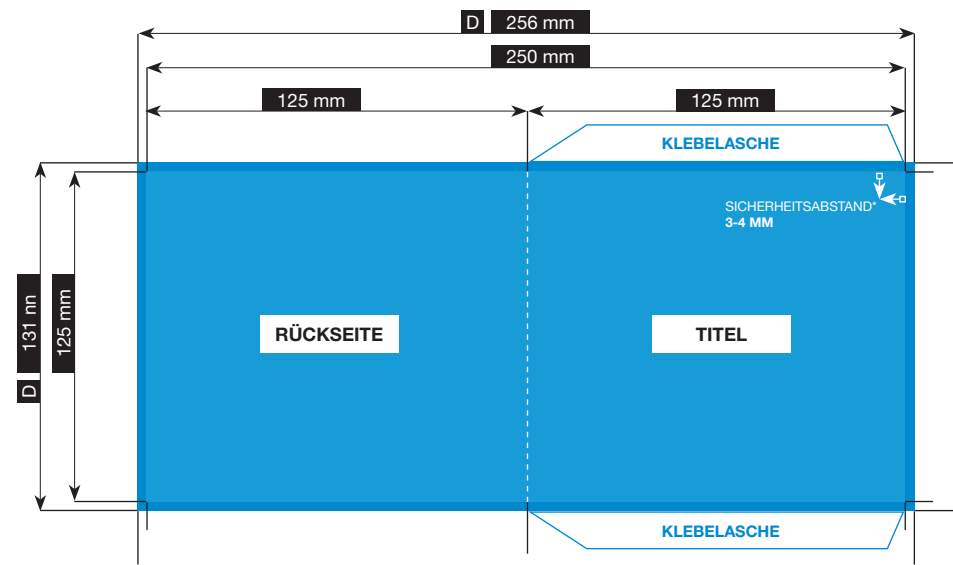

Formate

Ausschließlich PDF, JPG, TIFF-Dateien

Datenformat/Beschnitt/Hilfsmarken

Wichtige Informationen wie Bilder und Texte die nicht angeschnitten werden sollen, *3-4 mm vom Rand entfernt setzen.

3 mm Überfüllung

3 mm Debordement

3 mm bleed area (all around)

Schnittmarken und Passkreuze werden nicht benötigt!

Auflösung

Bilder sollten mindestens eine Auflösung von 300 dpi aufweisen.

Farbe/Farbraum

Ausschließlich CMYK oder Graustufe anlegen.

Schriften

Vermeiden Sie die Verwendung von Schriftgrößen unter 5 Punkt.

Alle Schriften müssen eingebettet oder in Kurven umgewandelt sein.

Zeichnungen sind nicht maßstabsgetreu

DATENFORMAT (D)
256 x 131 mm

ENDFORMAT (E)
125 x 125 mm